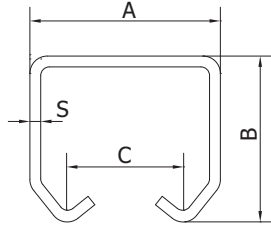

## Art. STRELA 33, 42, 57

- (GB) "C" PROFILE GUIDE FOR SLIDING DOORS AND SHUTTERS
- (D) „C“ PROFIL FÜR SCHIEBETÜREN- UND TORE
- (F) GUIDE PROFILÉ EN « C » POUR PORTES COULISSANTES ET VOLETS
- (E) GUÍA CON PERFIL "C" PARA POSTIGOS Y PUERTAS CORREDERAS
- (P) GUIA DE PERFIL EM "C" PARA PORTAS E PERSIANAS DESLIZANTES
- (I) GUIDA CON PROFILO A "C" PER PORTE E SERRANDE SCORREVOLI
- (CZ) ŠÍNA „C“ PROFIL PRO POSUVNÉ ZAVĚŠENÉ DVEŘE, VRATA A SVĚTLOLAMY
- (NL) "C" PROFIEL GELEIDER VOOR SCHUIFDEUREN EN LUIKEN
- (DK) "C" PROFILVANGE TIL SKYDEDØRE OG LUKKERE
- (N) "C"-PROFILSKINNE TIL SKYVEDØRER OG -SKODDER
- (S) "C" GEJDPROFIL FÖR SKJUTBARA DÖRRAR OCH FÖNSTERLUCKOR
- (FIN) "C" -PROFILIN OHJAIN LIUKUOVIIN JA -LUUKKUIHIN
- (RUS) НАПРАВЛЯЮЩИЙ РЕЛЬС / ПРОФИЛЬ «С» ДЛЯ РАЗДВИЖНЫХ ПОДВЕСНЫХ ДВЕРЕЙ, ВОРОТ И ЖАЛЮЗЕЙ
- (TR) SÜRGÜLÜ KAPILAR VE OPTÜRATÖRLER İÇİN "C" PROFİL KIZAĞI
- (AR) ~~القائمة~~ "C" ~~القائمة~~
- (CHN) 滑动门与百叶窗"C"型导轨
- (MAL) PANDU PROFIL "C" UNTUK PINTU DAN PENUTUP GELONGSOR
- (H) C-VEZETŐSÍN TOLÓAJTÓKHOZ ÉS ZSILÍPEKHEZ
- (PL) SZYNA O PROFILU „C” DO DRZWI PRZESUWNYCH I ŻALUZJI
- (SK) NOSNÝ „C” PROFIL PRE POSUVNÉ ZÁVESNÉ DVEŘE, BRÁNY A SVETLOLAMY
- (RO) GHIDAJ PROFIL „C” PENTRU UȘILE GLISANTE ȘI ÎNCHIZĂTOARE
- (HR) VODILICA „C” PROFILA, ZA KLIZNA VRATA I ŽALUZIJNE
- (SLO) "C" VODILO ZA DRSNÁ VRATA IN ŽALUZIJE

Art.	A	B	C	L	S	CARRIAGE	SURFACE FINISH	1 pc			
								kg	m	kg	
	mm										
STRELA 33	33	31	19	6000	2	2 SCF / 4 SCF / 2 SC / 4 SC / 2 SCTS / 2 SCTL / 4 SCML	GALVANIZED	1,6	120	192	
STRELA 42	42	53	24	6000	2,5	2 SB / 4 SB / 2 SBK / 4 SBK	GALVANIZED	3,2	120	384	
STRELA 57	57	67	30	6000	3	2 SA / 4 SA / 2 SAK / 4 SAK	GALVANIZED	4,5	120	540	